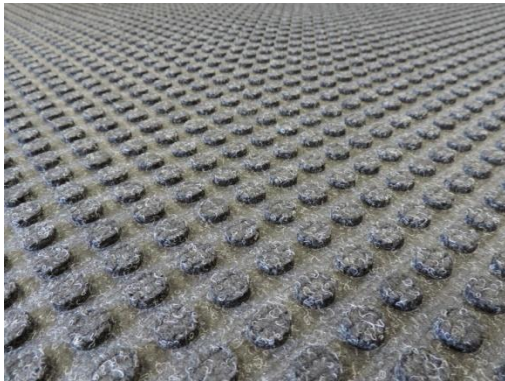

Presul profesional textil tip Forklift

Presul profesional textil tip Forklift, cu inaltimea de 6,3 mm este rezistent la traficul stivuitoarelor fiind solutia ideala in halele industriale (magazine mari, centre logistice) unde sunt folosite stivuitoare indepartand murdaria de pe rotile acestora.

Dimensiune standard: 115*180 cm

Greutate : 5 kg/mp

BENEFICIIL:

Usor de instalat pe suprafata mai mare prin fixarea pe pardoseala cu banda adeziva.

Suportul din cauciuc rezistent si firul din polipropilenapot rezista la traficul stivuitoarelor cu o greutate de pana la 6000 kg