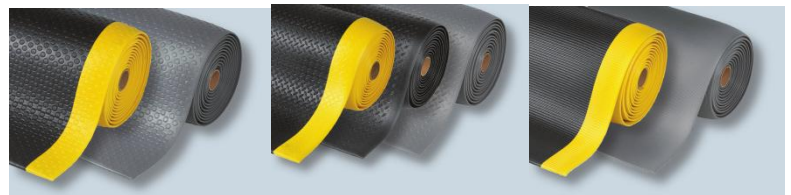

Covor profesional industrial antioboseala tip Ortho

Covorul profesional industrial antioboseala tip ORTHO este un covor antioboseala asigurand un confort maxim pentru utilizare in mediile uscate cu sarcina scazuta. Disponibil in varianta Standard "coaja de portocala" in culorile gri, negru, albastru, negru cu margini galbene; varianta RIB cu "dungi" in culorile gri si negru; varianta Lux cu suprafata in dungi transversale gri, negru cu galben; varianta Lux cu suprafata cu buline gri, negru cu galben si varianta Lux cu suprafata diamant negru, gri, negru cu galben.

Inaltime: Standard/ Rib 9,4 mm

Inaltime: Lux 12,7 mm

Greutate : Standard/ Rib 3 kg/mp

Greutate : Lux 4 kg/mp

Dimensiuni standard: 60*91 cm ; 91*152 cm ;
bucati la metraj din rolele cu latimea de 60,91,122
cm si lungimea de maxim 18.3m