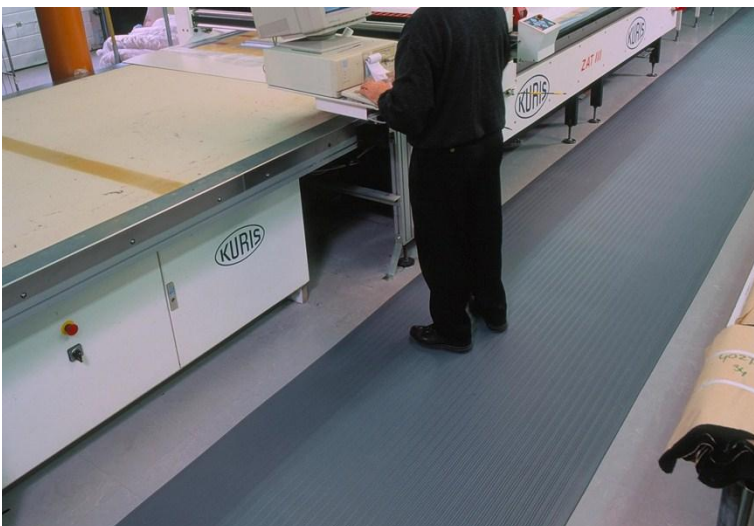

Covor profesional industrial antioboseala tip Ortho

Covorul profesional industrial antioboseala tip ORTHO este un covor antioboseala asigurand un confort maxim pentru utilizare in mediile uscate cu sarcina scazuta. Disponibil in varianta Standard "coaja de portocala" in culorile gri, negru, albastru, negru cu margini galbene; varianta RIB cu "dungi" in culorile gri si negru; varianta Lux cu suprafata in dungi transversale gri, negru cu galben; varianta Lux cu suprafata cu buline gri, negru cu galben si varianta Lux cu suprafata diamant negru, gri, negru cu galben.

Inaltime: Standard/ Rib 9,4 mm

Inaltime: Lux 12,7 mm

Greutate : Standard/ Rib 3 kg/mp

Greutate : Lux 4 kg/mp

Dimensiuni standard: 60*91 cm ; 91*152 cm ;
bucati la metraj din rolele cu latimea de 60,91,122
cm si lungimea de maxim 18.3m