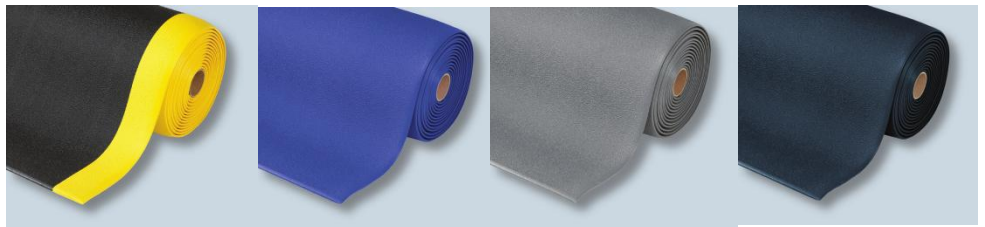

Covor profesional industrial antioboseala tip Ortho

Covorul profesional industrial antioboseala tip ORTHO este un covor antioboseala asigurand un confort maxim pentru utilizare in mediile uscate cu sarcina scazuta. Disponibil in varianta Standard "coaja de portocala" in culorile gri, negru, albastru, negru cu margini galbene; varianta RIB cu "dungi" in culorile gri si negru; varianta Lux cu suprafata in dungi transversale gri, negru cu galben; varianta Lux cu suprafata cu buline gri, negru cu galben si varianta Lux cu suprafata diamant negru, gri, negru cu galben.

Inaltime: Standard/ Rib 9,4 mm

Inaltime: Lux 12,7 mm

Greutate : Standard/ Rib 3 kg/mp

Greutate : Lux 4 kg/mp

Dimensiuni standard: 60*91 cm ; 91*152 cm ;
bucati la metraj din rolele cu latimea de 60,91,122
cm si lungimea de maxim 18.3m