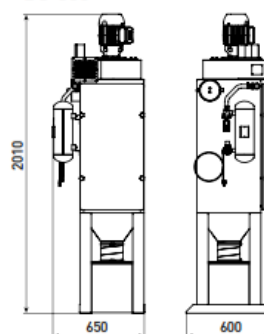

Model	H (mm)	Hw (mm)	H1 (mm)	H2 (mm)	L (mm)	L1 (mm)	L2 (mm)	D (mm)
ECO 80 S /P	1665	890	680	620	1000	800	680	685
ECO 100 S /P	1760	890	780	715	1200	1000	860	910
ECO 120 S /P	1860	890	880	820	1400	1200	1085	1110
ECO 140 S /P	2185	1145	950	885	1560	1400	1240	1255

Modele Colector de praf

DC-370

DC-550