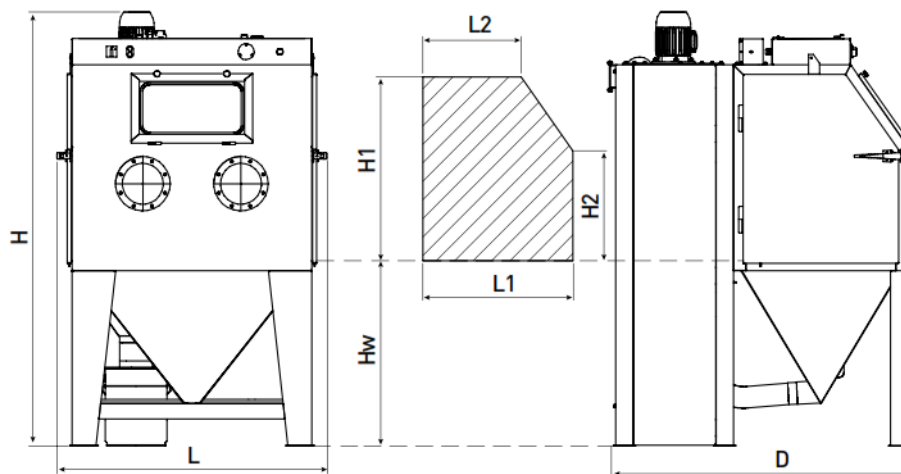

Cabine de sablare * Instalatii portabile de sablare *

Compressoare cu surub * Vase rezervor pentru aer comprimat

Uscatoare pentru aer comprimat * Filtre retea * Purje automate

Separatoare ciclon de condens * **Piese schimb pentru compresoare** * Service