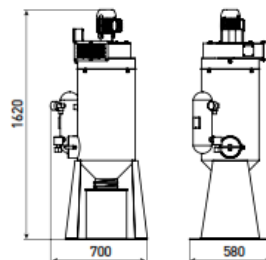

Model	H (mm)	Hw (mm)	H1 (mm)	H2 (mm)	L (mm)	L1 (mm)	L2 (mm)	D (mm)
ECO 80 S /P	1665	890	680	620	1000	800	680	685
ECO 100 S /P	1760	890	780	715	1200	1000	860	910
ECO 120 S /P	1860	890	880	820	1400	1200	1085	1110
ECO 140 S /P	2185	1145	950	885	1560	1400	1240	1255

Modele Colector de praf

DC-370