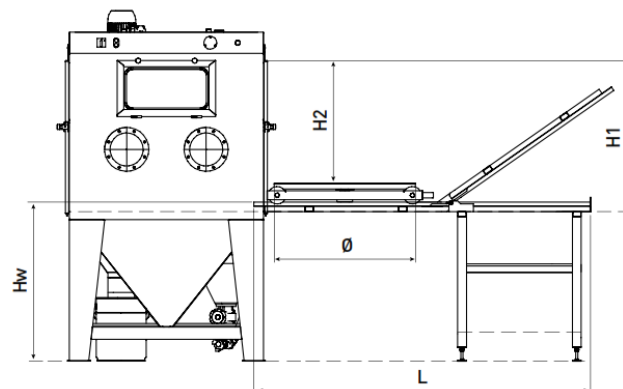

Model	Ø (mm)	Hw (mm)	H1 (mm)	H2 (mm)	L (mm)
TTM-500-110	500	890-934	840	680	1910
TTM-500-135	500	890-934	1000	840	2205
TTM-800-135	800	890-934	1000	840	2205

## Modele cabine de sablare tip ECO

Tip S- Cabina de sablare prin aspirare    Tip P- Cabina de sablare cu presiune

Echipare fara colector de praf	ECO-80 S base ECO-80 P base	ECO-100 S base ECO-100 P base	ECO-120 S base ECO-120 P base	ECO-140 S base ECO-140 P base
Dimensiune interioara D x W x H, mm	750X520X660	950X720X760	1150X920X860	1350X1120X960
Dimensiune exterioara D x W x H, mm	950X680X1660	1150X880X1760	1350X1080X1860	1550X1280X1960
Conexiune electrica, kW	0,1 kW, 230V~			
Capacitatea standard de incarcare, kg	350			

Echipare standard cu colector de praf	ECO-80 S ECO-80 P	ECO-100 S ECO-100 P	ECO-120 S ECO-120 P	ECO-140 S ECO-140 P
Dimensiune interioara D x W x H, mm	750X520X660	950X720X760	1150X920X860	1350X1120X960
Dimensiune exterioara D x W x H, mm	950X680X1660	1150X880X1760	1350X1080X1860	1550X1280X1960
Tip Colector de praf D x W x H, mm	tip DC370 -600x600x1550			
Conexiune electrica, kW	0,5 kW, 380V~			
Capacitatea standard de incarcare, kg	350			