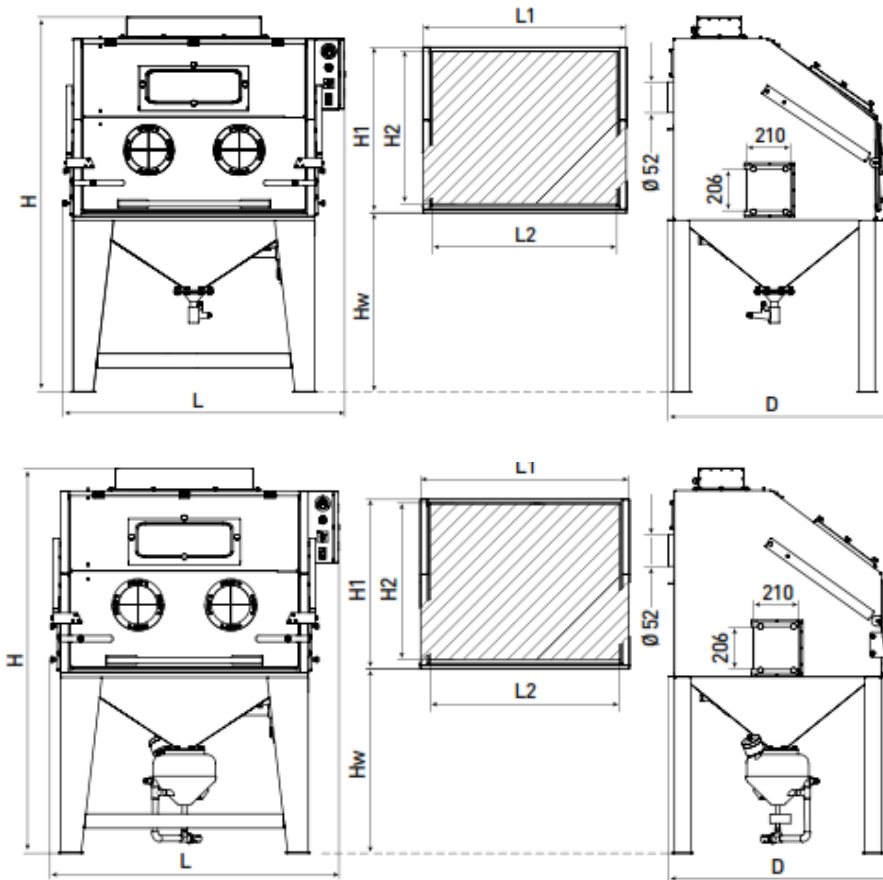

Model	Ø (mm)	Hw (mm)	H1 (mm)	H2 (mm)	L (mm)
TTM-500-110	500	890-934	840	680	1910
TTM-500-135	500	890-934	1000	840	2205
TTM-800-135	800	890-934	1000	840	2205

## Modele cabine de sablare tip ECO

Tip S- Cabina de sablare prin aspirare    Tip P- Cabina de sablare cu presiune

Echipare fara colector de praf	ECO-80 S base ECO-80 P base	ECO-100 S base ECO-100 P base	ECO-120 S base ECO-120 P base	ECO-140 S base ECO-140 P base
Dimensiune interioara D x W x H, mm	750X520X660	950X720X760	1150X920X860	1350X1120X960
Dimensiune exterioara D x W x H, mm	950X680X1660	1150X880X1760	1350X1080X1860	1550X1280X1960
Conexiune electrica, kW	0,1 kW, 230V~			
Capacitatea standard de incarcare, kg	350			

Echipare standard cu colector de praf	ECO-80 S ECO-80 P	ECO-100 S ECO-100 P	ECO-120 S ECO-120 P	ECO-140 S ECO-140 P
Dimensiune interioara D x W x H, mm	750X520X660	950X720X760	1150X920X860	1350X1120X960
Dimensiune exterioara D x W x H, mm	950X680X1660	1150X880X1760	1350X1080X1860	1550X1280X1960
Tip Colector de praf D x W x H, mm	tip DC370 -600x600x1550			
Conexiune electrica, kW	0,5 kW, 380V~			
Capacitatea standard de incarcare, kg	350			

Model	H (mm)	Hw (mm)	H1 (mm)	H2 (mm)	L (mm)	L1 (mm)	L2 (mm)	D (mm)
ECO 80 S /P	1665	890	680	620	1000	800	680	685
ECO 100 S /P	1760	890	780	715	1200	1000	860	910
ECO 120 S /P	1860	890	880	820	1400	1200	1085	1110
ECO 140 S /P	2185	1145	950	885	1560	1400	1240	1255