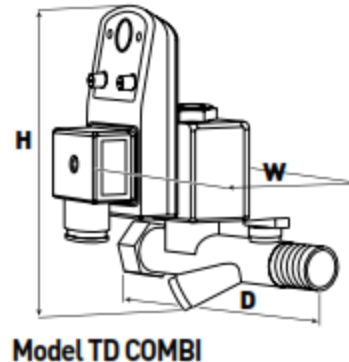

Capacitate: 60 m³/min

Presiune maxima de lucru: 16 bar

BENEFICIIL: Echipata cu buton de TEST pe placa electronica de comanda.

| Model | Conexiunea | Debit aer [m ³ /min] | Presiune maxima de lucru [bar] | Faza / Tensiune [V] / Frecventa [Hz] | Dimensiuni [mm] | | | Greutate [kg] |
|----------|------------|---------------------------------|--------------------------------|--------------------------------------|-----------------|----------|------------|---------------|
| | | | | | Inaltime H | Latime W | Adancime D | |
| TD | 1/2" | 60 | 16 | 1/230/50 | 110 | 88 | 47 | 0,42 |
| TD COMBI | 1/2" | 60 | 16 | 1/230/50 | 125 | 88 | 92 | 0,55 |