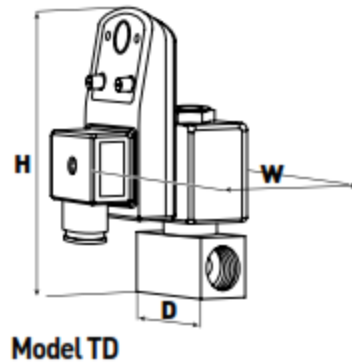

Capacitate: 60 m³/min

Presiune maxima de lucru: 16 bar

BENEFICIIL: Echipata cu buton de TEST pe placa electronica de comanda.

| Model | Conexiunea | Debit aer [m ³ /min] | Presiune maxima de lucru [bar] | Faza / Tensiune [V] / Frecventa [Hz] | Dimensiuni [mm] | | | Greutate [kg] |
|----------|------------|---------------------------------|--------------------------------|--------------------------------------|-----------------|----------|------------|---------------|
| | | | | | Inaltime H | Latime W | Adancime D | |
| TD | 1/2" | 60 | 16 | 1/230/50 | 110 | 88 | 47 | 0,42 |
| TD COMBI | 1/2" | 60 | 16 | 1/230/50 | 125 | 88 | 92 | 0,55 |